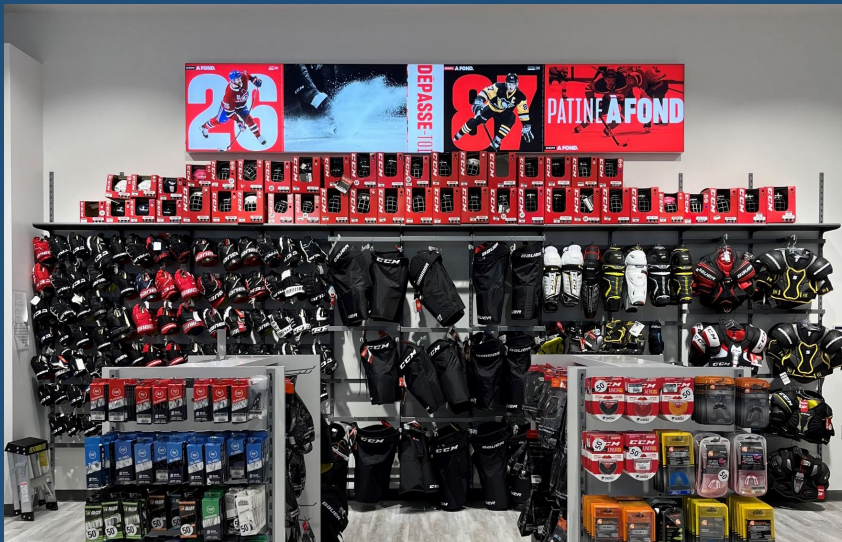

96" x 96"
Département junior - Quartier Dix30 – 842